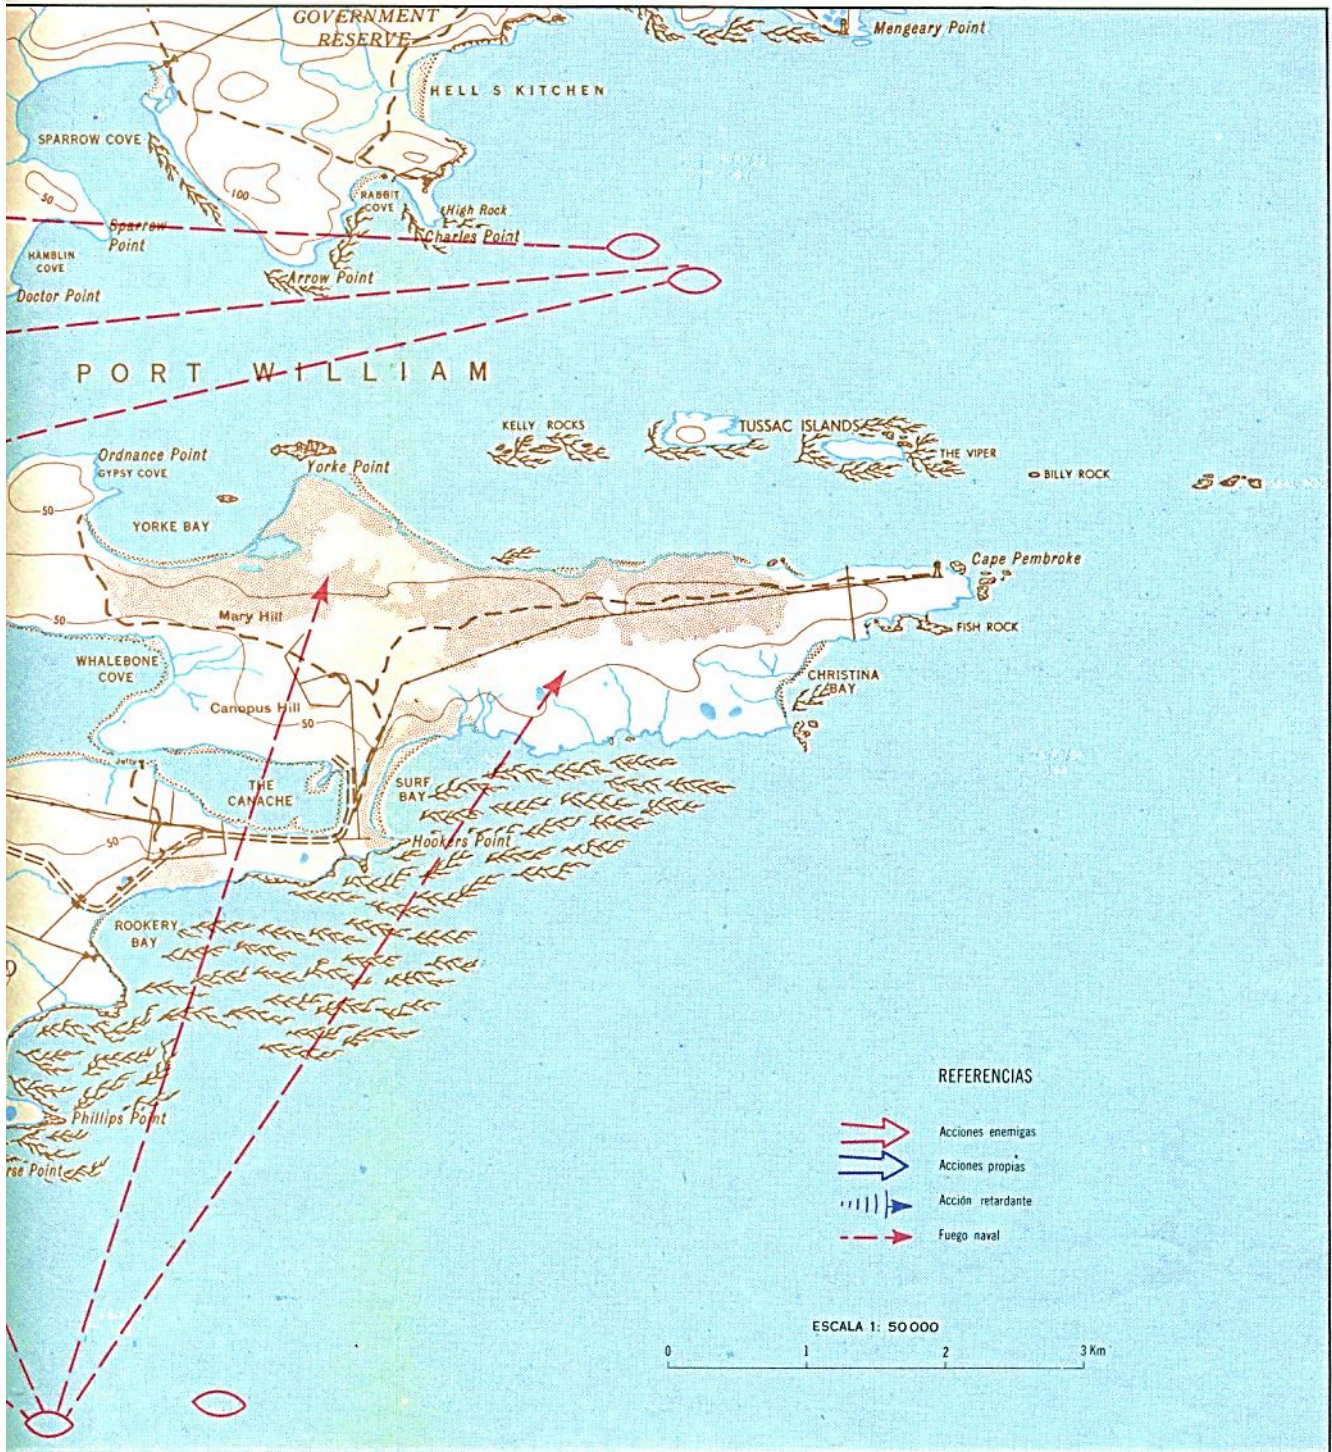

Copyright © 1983 Ejército Argentino

Se refiere a:

11JUN82 2400Z(2100AR) – Esquicio [de 1983] Situación en el Sector Oeste a partir del 11/12 Jun 82.

(Ejército Argentino Informe Oficial) (publicado 1983)

A efectos de preservarlo como documento histórico para el caso en que el archivo original o el sitio que lo contiene no figurasen más en internet, a continuación se ha realizado una copia.

ACLARACION DE www.radarmalvinas.com.ar

El presente documento en PDF ha sido extraído del
TOMO II, ABREVIATURAS, ANEXOS Y FUENTES BIBLIOGRAFICAS del
INFORME OFICIAL DEL EJÉRCITO ARGENTINO

JUN11 ANEXO 54: esquicio [de 1983] Situación en el Sector Oeste a partir del 11/12 Jun 82.

Imagen ampliada a continuación en 3 partes

anexo 54 parte 1

SITUACIÓN EN EL SECTOR OESTE A PARTIR DEL 11/12 Jun 82

Anexo 54 parte 2

anexo 54 parte 3