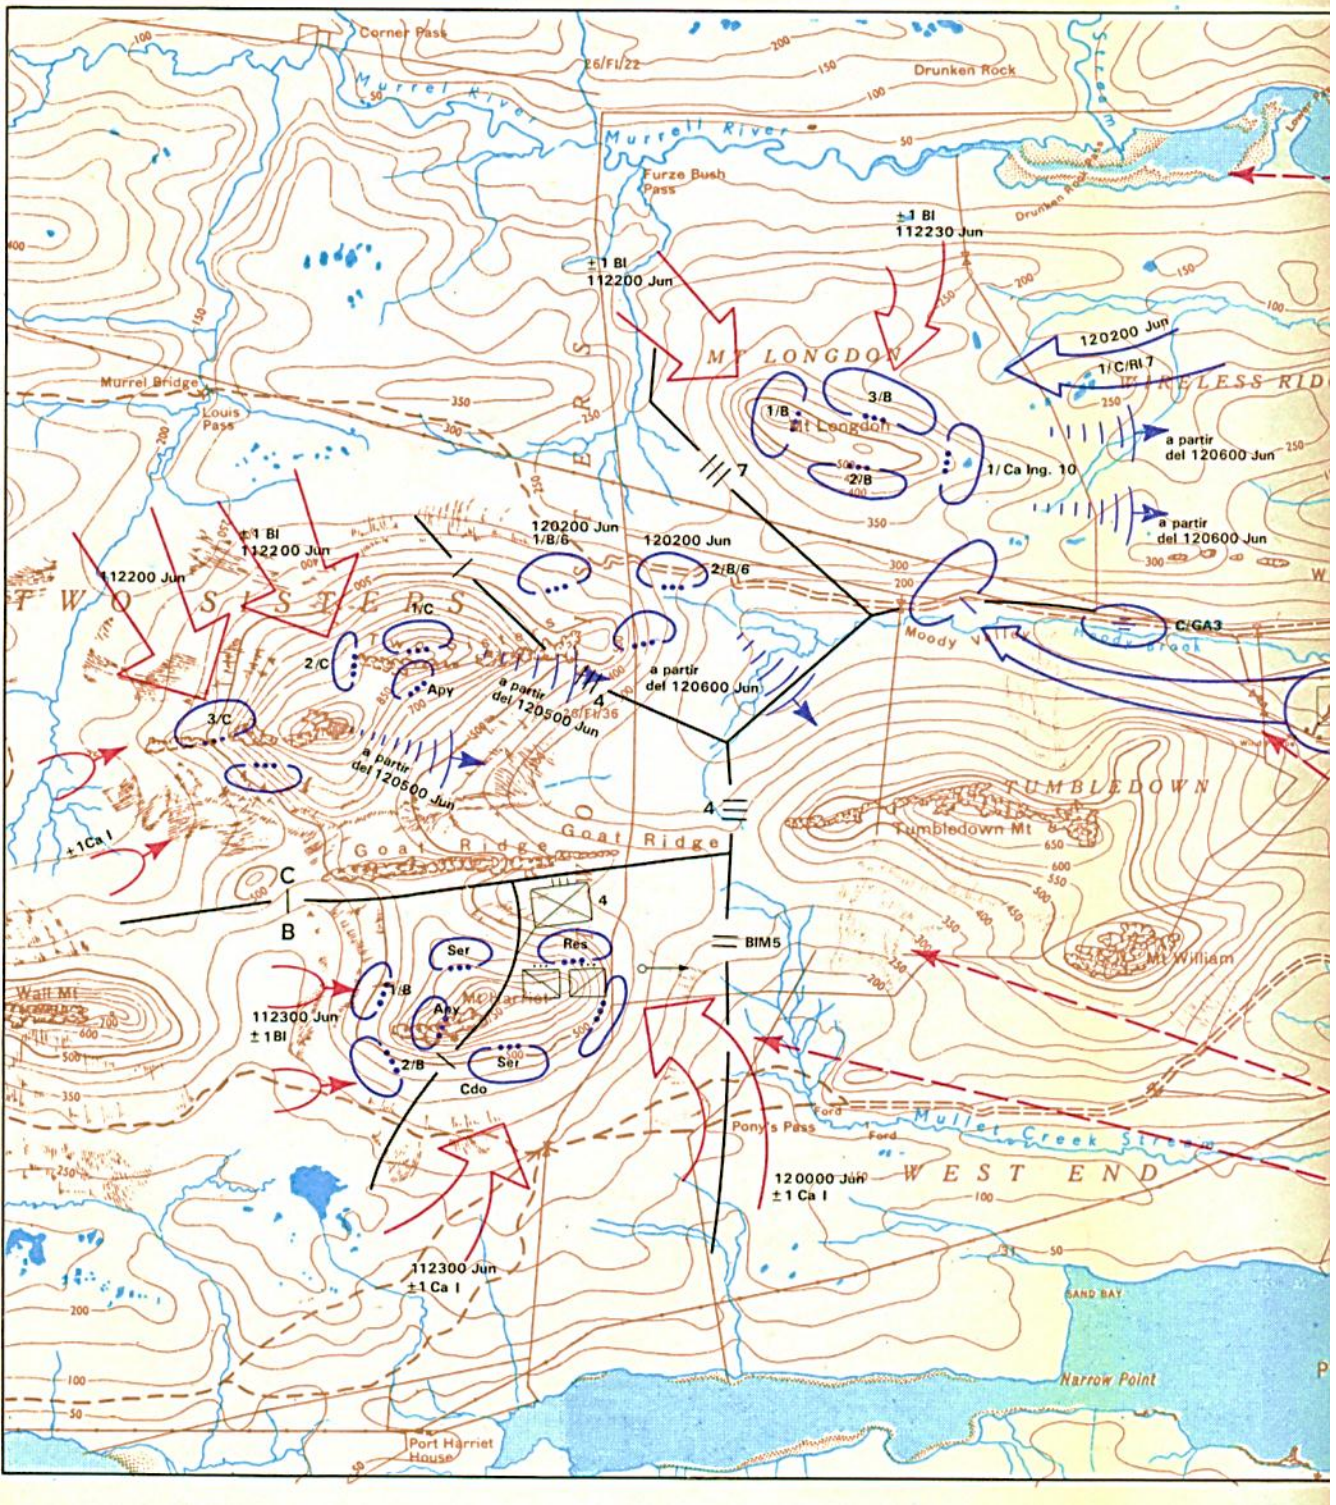

anexo 54 parte 1